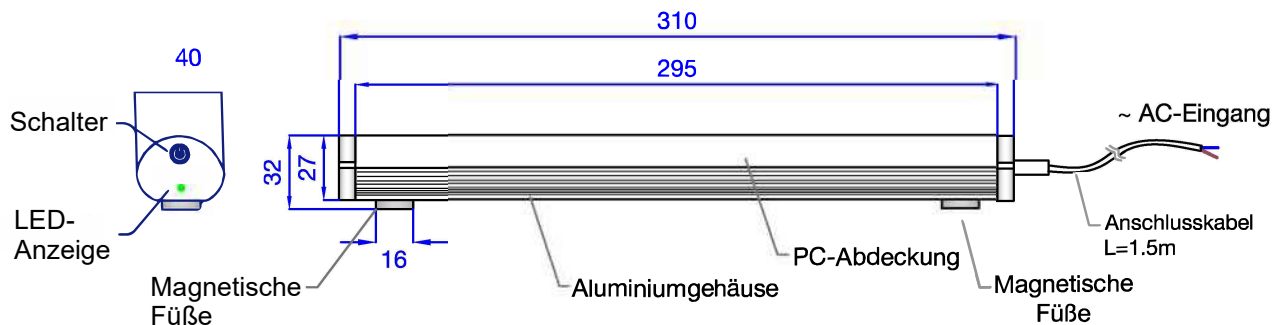

Abmessungen

Technische Eigenschaften

Leistung	5W	Betriebstemperatur	0°C bis +40°C
Eingangsspannung	100-240VAC	Lagertemperatur	-10°C bis +50°C
Farbtemperatur	6500K	Einsatzzeit	90 Minuten Betriebszeit
Lumen	500lm	Batterietyp	Lithium-Ionen-Batterie, 2000mAh
Ausleuchtung	>60lux@1.5m	Aufladezeit	>10 Stunden
Gewicht	240g	Kabeltyp	H03, 2 x 0.75mm ²

Verpackung

340 x 50 x 40mm

345 x 270 x 225mm 25 St.