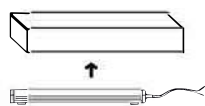

Abmessungen

Technische Eigenschaften

Leistung	5W	Betriebstemperatur	0°C bis +40°C
Eingangsspannung	100-240VAC	Lagertemperatur	-10°C bis +50°C
Farbtemperatur	6500K	Einsatzzeit	90 Minuten Betriebszeit
Lumen	500lm	Batterietyp	Lithium-Ionen-Batterie, 2000mAh
Ausleuchtung	>60lux@1.5m	Aufladezeit	>10 Stunden
Gewicht	240g	Kabeltyp	H03, 2 x 0.75mm ²

Verpackung

340 x 50 x 40mm

345 x 270 x 225mm 25 St.