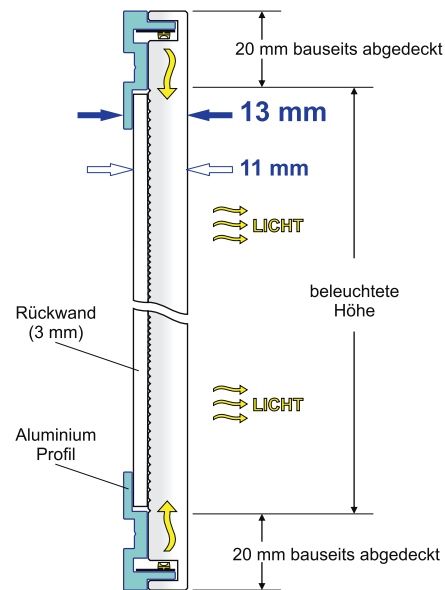

Das **Flächenlicht** besteht aus einer 8 mm dicken Acrylglascheibe, in die an einer oder zwei Seiten LED-Licht eingekoppelt wird. Hinter der lichtführenden Scheibe befindet sich eine 5 mm dicke Acrylglascheibe, die das Licht nach vorne reflektieren soll.

Das **Flächenlicht** hat keine vordefinierte Breite und Höhe, sondern wird individuell nach Kundenvorgabe hergestellt.

einseitiges LED-Licht

zweiseitiges LED-Licht

Allgemeine Angaben	
Schaltungsart	Parallelschaltung
Betriebsspannung	24 Volt
Leistung (Power)	26,4 W/m (Länge einer LED-Seite)
Lichtfarben	2700K / 3000K / 4000K / 5000K / 6500K
LED-Abstand	6,5 mm
Platinen-Rastermaß	45 mm
Schutzart	IP 20
Schutzklasse	III
Umgebungstemperaturbereich	-25°C - +65°C
Restlichtstrom	70% nach 50.000 Betriebsstunden
Konformität	CE, RoHS
minimale Abmessungen	80 x 80 mm
maximale Breite	2.000 mm
max. Höhe (zwischen den LEDs)	1.500 mm
Bautiefe (Dicke)	13 mm (±1,7 mm)
Gewicht	14 kg/m ²

Flächenlicht Power

Lichttechnische Daten (Leuchtdichte auf der Oberfläche)			
Typ	beleuchtete Höhe	→ 500 mm	1.200 mm
Power		2.200 cd/m ²	1.050 cd/m ²

Elektrische Schaltung:

Alle Angaben beziehen sich auf eine Umgebungstemperatur von +25°C