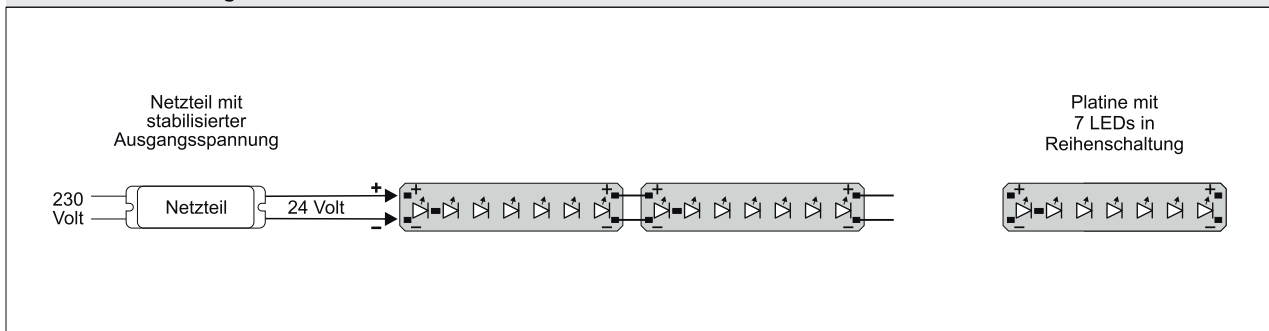

Das **Flächenlicht** besteht aus einer 8 mm dicken Acrylglascheibe, in die an einer oder zwei Seiten LED-Licht eingekoppelt wird. Hinter der lichtführenden Scheibe befindet sich eine 5 mm dicke Acrylglascheibe, die das Licht nach vorne reflektieren soll.

Das **Flächenlicht** hat keine vordefinierte Breite und Höhe, sondern wird individuell nach Kundenvorgabe hergestellt.

einseitiges LED-Licht

zweiseitiges LED-Licht

Allgemeine Angaben	
Schaltungsart	Parallelschaltung
Betriebsspannung	24 Volt
Leistung (Power)	26,4 W/m (Länge einer LED-Seite)
Lichtfarben	2700K / 3000K / 4000K / 5000K / 6500K
LED-Abstand	6,5 mm
Platinen-Rastermaß	45 mm
Schutzart	IP 20
Schutzklasse	III
Umgebungstemperaturbereich	-25°C - +65°C
Restlichtstrom	70% nach 50.000 Betriebsstunden
Konformität	CE, RoHS
minimale Abmessungen	80 x 80 mm
maximale Breite	2.000 mm
max. Höhe (zwischen den LEDs)	1.500 mm
Bautiefe (Dicke)	13 mm (±1,7 mm)
Gewicht	14 kg/m ²

Flächenlicht Power

Lichttechnische Daten (Leuchtdichte auf der Oberfläche)			
Typ	beleuchtete Höhe	→ 500 mm	1.200 mm
Power		2.200 cd/m ²	1.050 cd/m ²

Elektrische Schaltung:

Alle Angaben beziehen sich auf eine Umgebungstemperatur von +25°C