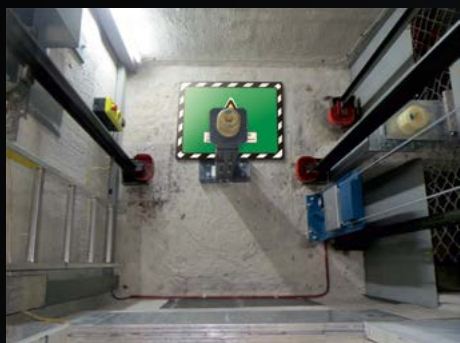

## PANNEAU INDICATEUR DE LA HAUTEUR DE LA ZONE DE SÉCURITÉ

Tapis pour un espace de refuge selon la norme EN 81-20 pour l'installation sur le toit d'une cabine et dans la cuvette. Les tapis sont fabriqués avec un matériel synthétique robuste et disposent d'une surface antidérapante selon la norme DIN 51130. Les 3 versions disponibles répondent à la norme EN81-20

# TAPIS POUR ESPACE DE REFUGE PAR STINGL

- Tapis pour la zone de refuge dans les parties supérieures de la gaine (5.2.5.7) et les cuvettes (5.2.5.8) et conformes à la norme EN 81-20)
- Antidérapant selon la norme DIN 51130
- Trois tailles disponibles:
  - tapis pour espace de refuge de 0,5m de hauteur (1 personne en position couchée)
  - tapis pour espace de refuge de 1,0m de hauteur (1 personne en position accroupie)
  - tapis pour espace de refuge de 2,0m de hauteur (1 personne en position debout)